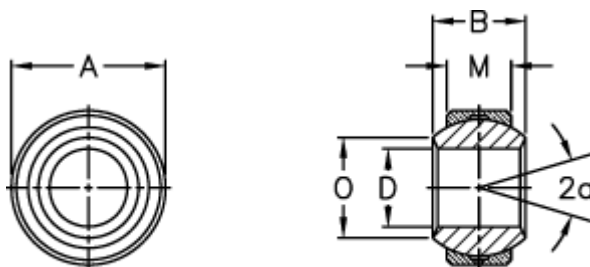

Varenummer: 03405020
Beskrivelse: Fluro Ledleje GXS 2

Mål

Str. 2–5 uden smørerille

| | | | |
|----------------------------|-------|-------------------|-----|
| A | = 6.5 | Størrelse | = 2 |
| a (grader) | = 16 | Tilladelige o/min | = - |
| B | = 4.5 | Vægt | = 3 |
| D | = 2 | | |
| Dynamisk belastning C (kN) | = 1.1 | | |
| M | = 3.6 | | |
| O | = 2.6 | | |
| Statisk belastning C0 (kN) | = 6.6 | | |